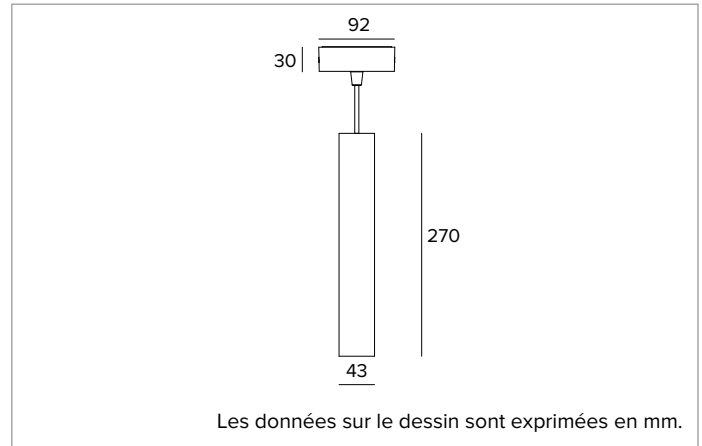

1T9821EL | LABEL 4 - Suspension

Appareil à suspension, pour sources LED à émission directe alimenté par tension de réseau

	4000K	H(m)	D(m)	Emax(lx)		
Ra90			42°			
Fixture Power	7W	1	0.76	1718		
Source Flux	1060lm	2	1.52	430		
Fixture Flux	783lm	3	2.28	191		
Efficacy	105lm/W	4	3.04	107		
TS1960	Imax=1621cd/klm	Imax	1718cd	5	3.80	69

Rg : 98

CCT nominale : 4000K

Durée utile (L80/B10) : >50000h tq +25°C

CARACTÉRISTIQUES DE L'ÉCLAIRAGE

Version MWFL - optique de précision à facettes convexes en aluminium anodisé spéculaire, filtre holographique diffuseur et anneau cut-off en silicone noir.

Corps cylindrique en aluminium usiné CNC et revêtu de peinture en poudre.

Couleur et finition : Blanc plâtre

Dimensions : D=43mm

Poids : 0,8Kg

Degré de protection : IP20

CARACTÉRISTIQUES ÉLECTRIQUES

Version électronique ON-OFF avec alimentation intégrée à l'intérieur du luminaire. Luminaire conforme à la norme EN 60598-2-22 pour l'alimentation électrique à partir d'un système de secours centralisé CPSS (Central Power Supply System), non intégrés au luminaire - zones à haut risque exclues. La puissance et le flux par défaut sont de 100% en AC et de 100% en DC.